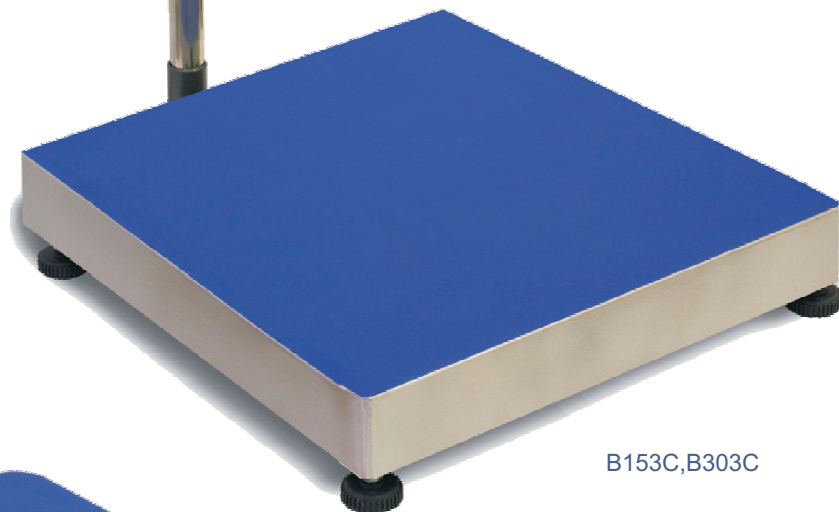

LIBRA

Equator

///AXIS®

- solidna, niezawodna konstrukcja
- wysoka dokladność i szybkość ważenia
- duży, dobrze widoczny wyświetlacz LED
- ustawiany kąt nachylenia wyświetlacza
- autozerowanie, wpisywana tara, liczenie sztuk

B153C, B303C

B30C-B150C

seria B/C

WAGI PLATFORMOWE

Waga
i
klasa

WAGI PLATFORMOWE seria B/C

Wagi platformowe serii B/C to grupa wag przeznaczonych do standardowych zastosowań w przemyśle i handlu.

Ich zasadnicze cechy to:

- wysoka dokładność i szybkość ważenia
- wygodna obsługa
- solidna konstrukcja platformy z nakładaną szalką ze stali o podwyższonej odporności na korozję,
- zabezpieczająca przed porysowaniem naklejka szalki z tworzywa
- dobrze widoczny wyświetlacz LED o ustawianym kącie nachylenia.

Dane techniczne

Typ wagi	B30C	B60C	B150C	B153C	B300C	B303C
Obciążenie (Max)	30kg	60kg	150kg	150kg	300kg	300kg
Działka odczytowa (d)	10g	20g	50g	50g	100g	100g
Działka legalizacyjna (e)	*1-5g	*2-5-10g	*10g	*10g	*10g	*10g
Zakres tarowania	-30kg	-60kg	-150kg	-150kg	-300kg	-300kg
Klasa dokładności	III					
Temperatura pracy	-10 ÷ +40°C					
Czas ważenia	<4s					
Wymiary platformy	400x500mm		500x600mm		400x500mm	500x600mm
Wymiary podstawy wagi	400x620 x125mm		500x730 x150mm		400x620 x125mm	500x730 x150mm
Całkowita wysokość	850-870mm					
Masa wagi			12kg	25kg	12kg	25kg
Zasilanie	~230V 50Hz 8VA / =12V 850mA					
Stopień ochronny czujnika	IP65					