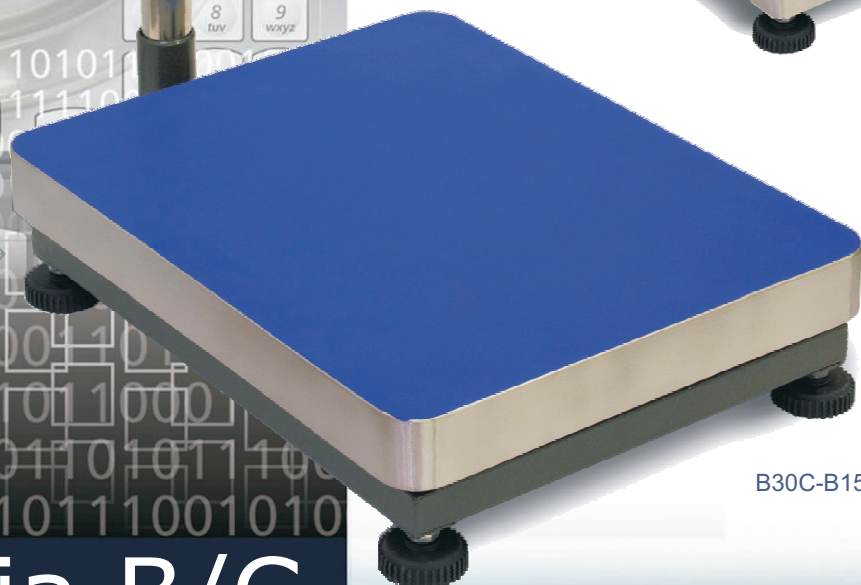

LIBRA

Equator

///AXIS®

- solidna, niezawodna konstrukcja
- wysoka dokladność i szybkość ważenia
- duży, dobrze widoczny wyświetlacz LED
- ustawiany kąt nachylenia wyświetlacza
- autozerowanie, wpisywana tara, liczenie sztuk

B153C, B303C

B30C-B150C

seria B/C

WAGI PLATFORMOWE

Waga
i
klasa

WAGI PLATFORMOWE seria B/C

Wagi platformowe serii B/C to grupa wag przeznaczonych do standardowych zastosowań w przemyśle i handlu.

Ich zasadnicze cechy to:

- wysoka dokładność i szybkość ważenia
- wygodna obsługa
- solidna konstrukcja platformy z nakładaną szalką ze stali o podwyższonej odporności na korozję,
- zabezpieczająca przed porysowaniem naklejka szalki z tworzywa
- dobrze widoczny wyświetlacz LED o ustawianym kącie nachylenia.

Dane techniczne

Typ wagi	B30C	B60C	B150C	B153C	B300C	B303C
Obciążenie (Max)	30kg	60kg	150kg	150kg	300kg	300kg
Działka odczytowa (d)	10g	20g	50g	50g	100g	100g
Działka legalizacyjna (e)	*1-5g	*2-5-10g	*10g	*10g	*10g	*10g
Zakres tarowania	-30kg	-60kg	-150kg	-150kg	-300kg	-300kg
Klasa dokładności	III					
Temperatura pracy	-10 ÷ +40°C					
Czas ważenia	<4s					
Wymiary platformy	400x500mm		500x600mm		400x500mm	500x600mm
Wymiary podstawy wagi	400x620 x125mm		500x730 x150mm		400x620 x125mm	500x730 x150mm
Całkowita wysokość	850-870mm					
Masa wagi			12kg	25kg	12kg	25kg
Zasilanie	~230V 50Hz 8VA / =12V 850mA					
Stopień ochronny czujnika	IP65					